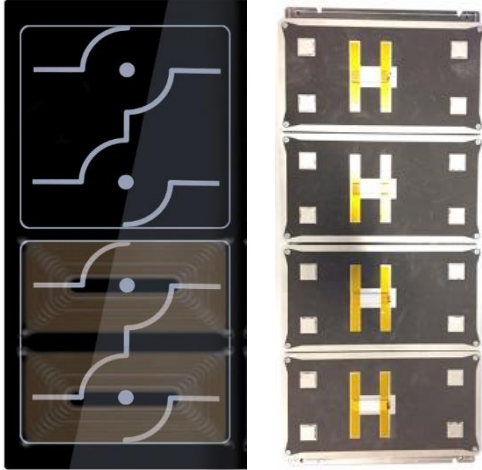

Technisch datablad

Artikelnummer: MOD4.R18082.1-3.5

Titel: Mod1 4 x 1-3,5kW/400V glas 820x420mm spoelen R180x360

Specificaties:

| | |
|---------------------------|------------------------------|
| Familie | MOD1 |
| Afmeting glasplaat | 820 x 420 x 6mm |
| Maximaal vermogen | 1-3.5kW per zone |
| Aansluitwaarde | 400V-440V / 8A per generator |
| Spoelafmeting | 180 x 360mm |
| Bediening | standaard 4 knoppen |

Montage:

| | |
|-------------------------------------|------------------------------|
| Sparingsmaat glas | 820 x 420 + 1-2mm |
| Afmeting spoelendrager | B = 390mm G = 820mm |
| Bevestiging bajonet | C = 320mm |
| Bevestiging vast | D = 360mm S = 330 – 330mm |
| Afstand glas – spoelendrager | 32,5mm – 34,5mm |
| Bevestigingsbout | Ø5mm x 10mm diep |