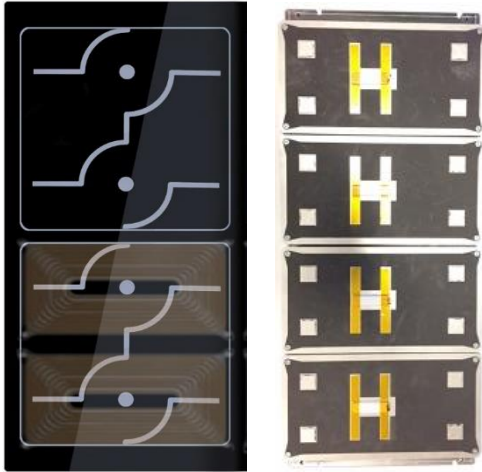

Technisch datablad

Artikelnummer: Q1-4.R13565.1-3.5

Titel: Q1 4 x 1-3,5kW/400V glas 650x325mm spoelen R135x260

Specificaties:

Familie	Q1
Afmeting glasplaat	650 x 325 x 6mm
Maximaal vermogen	1-3.5kW per zone
Aansluitwaarde	400V-440V / 32A
Spoelafmeting	135 x 260mm
Bediening	standaard 2 knoppen optioneel 4 knoppen

Montage:

Sparingsmaat glas	650 x 325 + 1-2mm
Afmeting spoelendrager	B = 285mm
Bevestiging bajonet	C = 215mm
Bevestiging vast	D = 255mm S = 245 – 245mm
Afstand glas – spoelendrager	32,5mm – 34,5mm
Bevestigingsbout	Ø5mm x 10mm diep