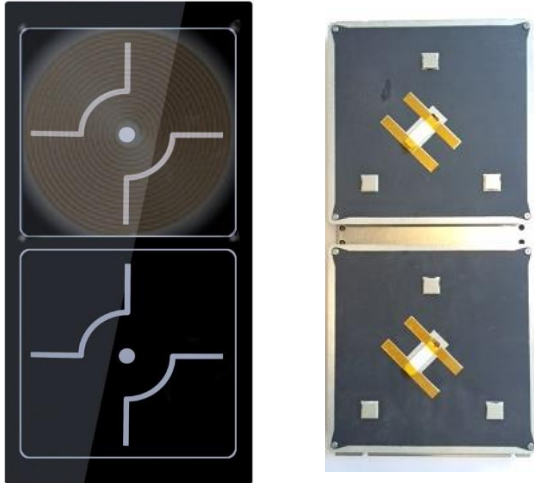

Technisch datablad

Artikelnummer: Q1-2.C27720.1-5

Titel: Q1 2 x 1-5kW/400V glas 720x360mm spoelen C270

Specificaties:

Familie	Q1
Afmeting glasplaat	720 x 360 x 6mm
Maximaal vermogen	1-5kW per zone
Aansluitwaarde	400V-440V / 16A
Spoelafmeting	Ø270mm
Bediening	standaard 2 knoppen

Montage:

Sparingsmaat glas	720 x 360 + 1-2mm
Afmeting spoelendrager	B = 285mm
Bevestiging bajonet	C = 215mm
Bevestiging vast	D = 255mm S = 280 – 280mm
Afstand glas – spoelendrager	32,5mm – 34,5mm
Bevestigingsbout	Ø5mm x 10mm diep