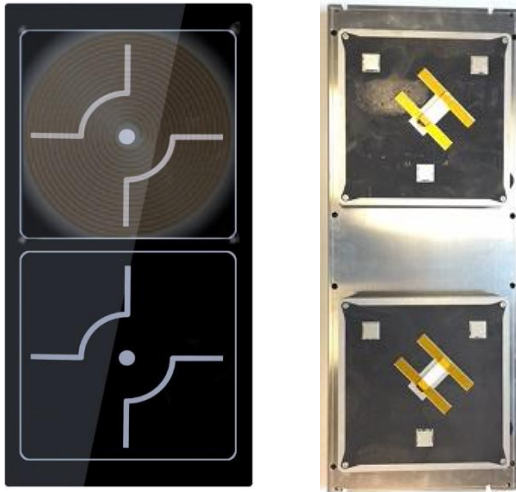

## Technisch datablad

**Artikelnummer:** Q1-2.C22720.1-5

**Titel:** Q1 2 x 1-5kW/400V glas 720x360mm spoelen C220

### Specificaties:

<b>Familie</b>	Q1
<b>Afmeting glasplaat</b>	720 x 360 x 6mm
<b>Maximaal vermogen</b>	1-5kW per zone
<b>Aansluitwaarde</b>	400V-440V / 16A
<b>Spoelafmeting</b>	Ø220mm
<b>Bediening</b>	standaard 2 knoppen

### Montage:

<b>Sparingsmaat glas</b>	720 x 360 + 1-2mm
<b>Afmeting spoelendrager</b>	B = 285mm
<b>Bevestiging bajonet</b>	C = 215mm
<b>Bevestiging vast</b>	D = 255mm
	S = 280 – 280mm
<b>Afstand glas – spoelendrager</b>	32,5mm – 34,5mm
<b>Bevestigingsbout</b>	Ø5mm x 10mm diep