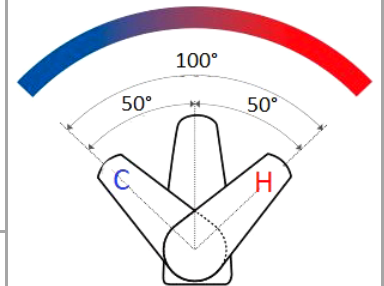

Titel:

**1-Hendel mengkraan 1/2”
met HU-uitloop
RVS**

Artikelnummer:

- **201-101/250-400** (A = 250mm; H = 400mm)
- **201-101/300-400** (A = 300mm; H = 400mm)
- **201-101/200-450** (A = 200mm; H = 450mm)
- **201-101/250-450** (A = 250mm; H = 450mm)
- **201-101/300-450** (A = 300mm; H = 450mm)
- **201-101/250-500** (A = 250mm; H = 500mm)
- **201-101/300-500** (A = 300mm; H = 500mm)

Omschrijving:

- Uitvoering voor hoge druk, werkdruk 1-6 bar
- Warmte isolerende greep, tijdelijk
- Zwenkbare HU-uitloop met jet Safe (druppel-stop)
- Uitlooptepte A = 200 / 250 / 300 mm
- Uitloophoogte H = 400 / 450 / 500 mm
- Temperatuur en hoeveelheid water met moderne Eco-keramisch binnenwerk (2 standen = waterbesparing)
- Flexibele aansluitslangen 2 x 500 mm met 3/8” moer.
- Montagevriendelijk bevestigingssysteem met stang M8 x 140 mm voor bladdikte van ca. 50 mm
- Materiaal RVS
- Heetwaterbestendig tot 80°C
- Tafelboring Ø30mm

Doorstroomvolume:

2 standen eco-keramisch binnenwerk met waterbesparende functie