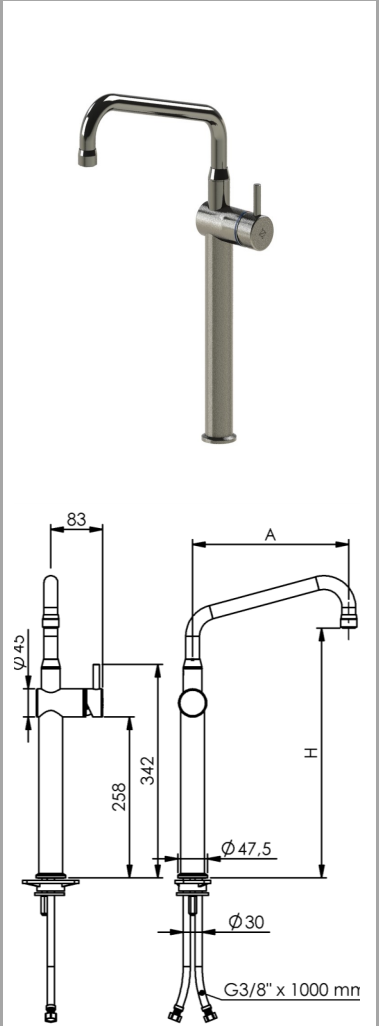

Titel:

**1-Hendel mengkraan 1/2”
met HU-uitloop
RVS**

Artikelnummer:

- **201-101/250-400** (A = 250mm; H = 400mm)
- **201-101/300-400** (A = 300mm; H = 400mm)
- **201-101/200-450** (A = 200mm; H = 450mm)
- **201-101/250-450** (A = 250mm; H = 450mm)
- **201-101/300-450** (A = 300mm; H = 450mm)
- **201-101/250-500** (A = 250mm; H = 500mm)
- **201-101/300-500** (A = 300mm; H = 500mm)

Omschrijving:

- Uitvoering voor hoge druk, werkdruk 1-6 bar
- Warmte isolerende greep, tijdelijk
- Zwenkbare HU-uitloop met jet Safe (druppel-stop)
- Uitlooptepte A = 200 / 250 / 300 mm
- Uitloophoogte H = 400 / 450 / 500 mm
- Temperatuur en hoeveelheid water met moderne Eco-keramisch binnenwerk (2 standen = waterbesparing)
- Flexibele aansluitslangen 2 x 500 mm met 3/8” moer.
- Montagevriendelijk bevestigingssysteem met stang M8 x 140 mm voor bladdikte van ca. 50 mm
- Materiaal RVS
- Heetwaterbestendig tot 80°C
- Tafelboring Ø30mm

Doorstroomvolume:

2 standen eco-keramisch binnenwerk met waterbesparende functie