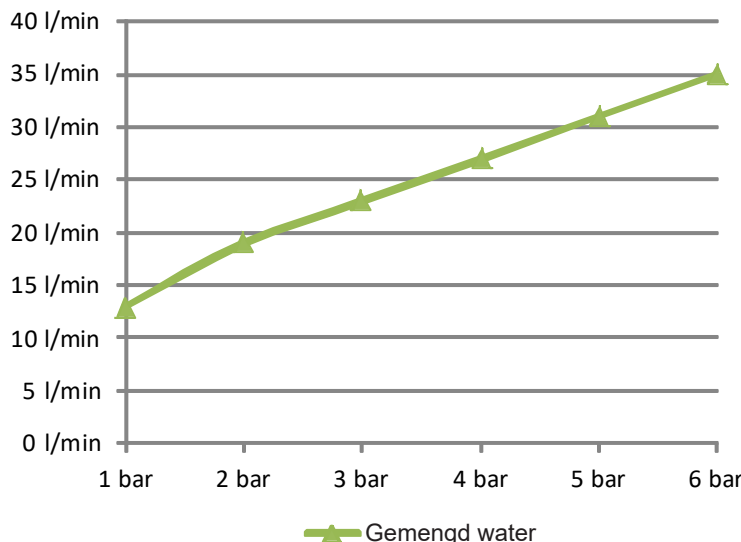

Titel:

**1-Hendel mengkraan 1/2”
met HU-uitloop
RVS**

Artikelnummer:

- **201-101/250-400** (A = 250mm; H = 400mm)
- **201-101/300-400** (A = 300mm; H = 400mm)
- **201-101/200-450** (A = 200mm; H = 450mm)
- **201-101/250-450** (A = 250mm; H = 450mm)
- **201-101/300-450** (A = 300mm; H = 450mm)
- **201-101/250-500** (A = 250mm; H = 500mm)
- **201-101/300-500** (A = 300mm; H = 500mm)

Omschrijving:

- Uitvoering voor hoge druk, werkdruk 1-6 bar
- Warmte isolerende greep, tijdelijk
- Zwenkbare HU-uitloop met jet Safe (druppel-stop)
- Uitlooptepte A = 200 / 250 / 300 mm
- Uitloophoogte H = 400 / 450 / 500 mm
- Temperatuur en hoeveelheid water met moderne Eco-keramisch binnenwerk (2 standen = waterbesparing)
- Flexibele aansluitslangen 2 x 500 mm met 3/8” moer.
- Montagevriendelijk bevestigingssysteem met stang M8 x 140 mm voor bladdikte van ca. 50 mm
- Materiaal RVS
- Heetwaterbestendig tot 80°C
- Tafelboring Ø30mm

Doorstroomvolume:

2 standen eco-keramisch binnenwerk met waterbesparende functie